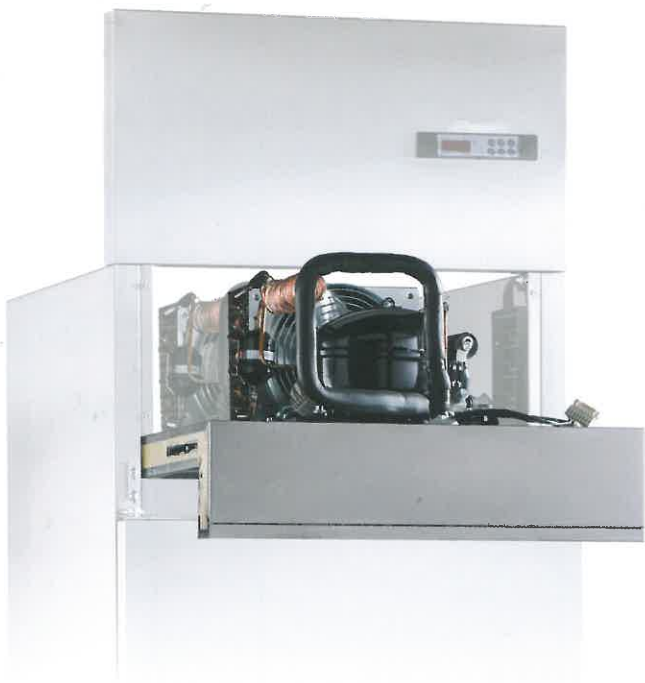

### ACPRODUCTS® revolutionair in techniek

Naast een perfect geconditioneerde luchtstroom is dit hoogwaardige meubel voorzien van een ongekend doordachte slimme component: **het techniekpaneel**. Alle componenten zijn geïntegreerd in één paneel, dat eenvoudig en binnen 5 minuten zelfstandig gewisseld kan worden. Probleem én oplossing hebben - door deze revolutionaire innovatie - nog nooit zo dicht naast elkaar gestaan.

- ✓ Simpel in vervanging
- ✓ Geen voorrijkosten
- ✓ Geen monteurskosten

ACPRODUCTS®

specificaties

Uitvoering:	koel/vries
Temperatuurbereik koel:	+2/+12°C
Aansluitwaarde koel:	350 Watt
Temperatuurbereik vries:	-25/-5°C
Aansluitwaarde vries:	490 Watt
Uitwendig/inwendig:	roestvrijstaal/roestvrijstaal
Inhoud, netto:	588 liter
Afmetingen uitwendig:	690 x 790 x 2150 mm (bx dxh)
Gewicht, bruto:	135 kg
Isolatie:	60 mm polyurethaan
Koelmiddel:	R404
Aansluitspanning:	230 V, 50 Hz